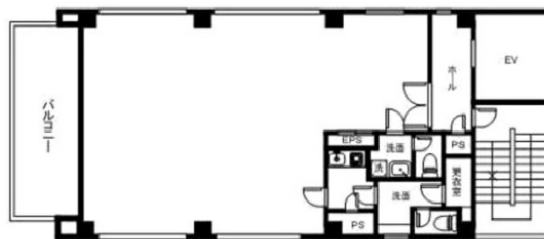

LEREVE千葉中央 8階26.87坪

千葉県千葉市中央区中央3-9-12

物件MAP

賃貸条件	
坪数	26.87坪
階数	8階
入居可能日	
ビル情報	
所在地	千葉県千葉市中央区中央3-9-12
最寄り駅	JR中央・総武線 千葉駅 徒歩15分 千葉都市モノレール1号線 葭川公園駅 徒歩4分 JR内房線 千葉駅 徒歩15分
エリア	千葉駅エリア
竣工	1992年10月
耐震	新耐震基準
階数	地上8階 地上1階
用途	事務所
構造	S造
設備情報	
エレベーター	1基
空調	個別空調
OAフロア	その他
基準階天井高	
光ファイバー	無し
トイレ	男女別・室外
セキュリティ	有り
駐車場	無し

事務所移転の簡単検索サイト

Quick Service

クイックサービス

LEREVE千葉中央 8階26.87坪 千葉県千葉市中央区中央3-9-12

千葉駅エリア (ビルID: 0017218) の賃貸オフィス

貸事務所・レンタルオフィス・オフィス移転なら**QuickService**

物件詳細はこちらから

0120-55-2620