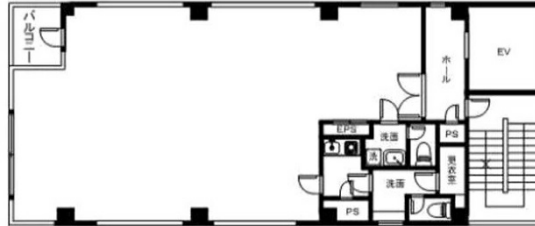

LEREVE千葉中央 6階30.43坪

千葉県千葉市中央区中央3-9-12

物件MAP

賃貸条件	
坪数	30.43坪
階数	6階
入居可能日	
ビル情報	
所在地	千葉県千葉市中央区中央3-9-12
最寄り駅	JR中央・総武線 千葉駅 徒歩15分 千葉都市モノレール1号線 葭川公園駅 徒歩4分 JR内房線 千葉駅 徒歩15分
エリア	千葉駅エリア
竣工	1992年10月
耐震	新耐震基準
階数	地上8階 地上1階
用途	事務所/店舗
構造	S造
設備情報	
エレベーター	1基
空調	個別空調
OAフロア	その他
基準階天井高	
光ファイバー	無し
トイレ	男女別・室外
セキュリティ	有り
駐車場	無し