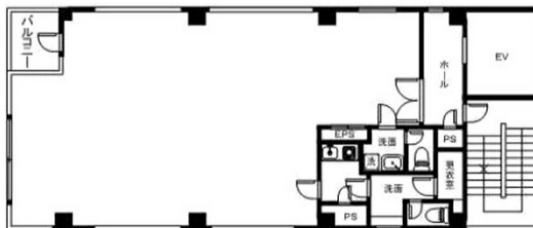

LEREVE千葉中央 6階30.43坪

千葉県千葉市中央区中央3-9-12

物件MAP

賃貸条件	
坪数	30.43坪
階数	6階
入居可能日	
ビル情報	
所在地	千葉県千葉市中央区中央3-9-12
最寄り駅	JR中央・総武線 千葉駅 徒歩15分 千葉都市モノレール1号線 葭川公園駅 徒歩4分 JR内房線 千葉駅 徒歩15分
エリア	千葉駅エリア
竣工	1992年10月
耐震	新耐震基準
階数	地上8階 地上1階
用途	事務所/店舗
構造	S造
設備情報	
エレベーター	1基
空調	個別空調
OAフロア	その他
基準階天井高	
光ファイバー	無し
トイレ	男女別・室外
セキュリティ	有り
駐車場	無し