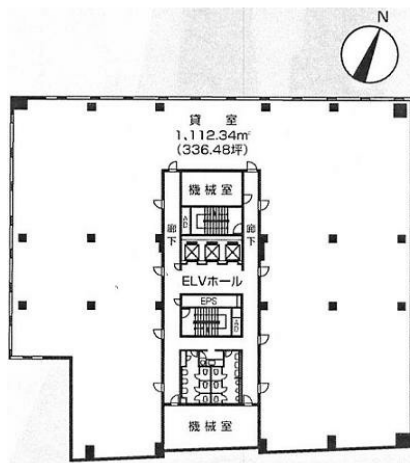

フジモト第一生命ビルディング 9階30.17坪

千葉県千葉市中央区中央3-3-1

物件MAP

賃貸条件	
月額賃料	241,360円（税別）
坪数	30.17坪
坪単価	8,000円（税別）
共益費	賃料に含む
礼金	無し
敷金（保証金）	6ヶ月
階数	9階
入居可能日	即日

ビル情報	
所在地	千葉県千葉市中央区中央3-3-1
最寄り駅	千葉都市モノレール1号線 葦川公園駅 徒歩2分 京成千葉線 千葉中央駅 徒歩6分 JR内房線 千葉駅 徒歩10分 JR中央・総武線 千葉駅 徒歩10分 JR総武本線 千葉駅 徒歩10分
エリア	千葉駅エリア
竣工	1986年9月
耐震	新耐震基準
階数	地上10階 地下1階
用途	事務所
構造	SRC造、一部RC造

設備情報	
エレベーター	3基
空調	セントラル空調
OAフロア	
基準階天井高	2,500mm
光ファイバー	有り
トイレ	男女別・室外
セキュリティ	有り
駐車場	有り