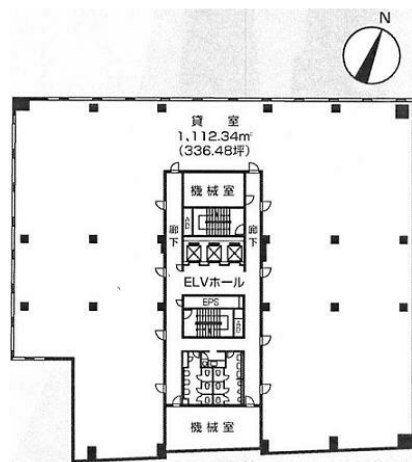

フジモト第一生命ビルディング 9階30.17坪

千葉県千葉市中央区中央3-3-1

物件MAP

賃貸条件	
月額賃料	241,360円（税別）
坪数	30.17坪
坪単価	8,000円（税別）
共益費	賃料に含む
礼金	無し
敷金（保証金）	6ヶ月
階数	9階
入居可能日	即日

ビル情報	
所在地	千葉県千葉市中央区中央3-3-1
最寄り駅	千葉都市モノレール1号線 葦川公園駅 徒歩2分 京成千葉線 千葉中央駅 徒歩6分 JR内房線 千葉駅 徒歩10分 JR中央・総武線 千葉駅 徒歩10分 JR総武本線 千葉駅 徒歩10分
エリア	千葉駅エリア
竣工	1986年9月
耐震	新耐震基準
階数	地上10階 地下1階
用途	事務所
構造	SRC造、一部RC造

設備情報	
エレベーター	3基
空調	セントラル空調
OAフロア	
基準階天井高	2,500mm
光ファイバー	有り
トイレ	男女別・室外
セキュリティ	有り
駐車場	有り

事務所移転の簡単検索サイト

Quick Service

クイックサービス

フジモト第一生命ビルディング 9階30.17坪 千葉県千葉市中央区中央3-3-1

千葉駅エリア（ビルID：0017214）の賃貸オフィス

貸事務所・レンタルオフィス・オフィス移転ならQuickService