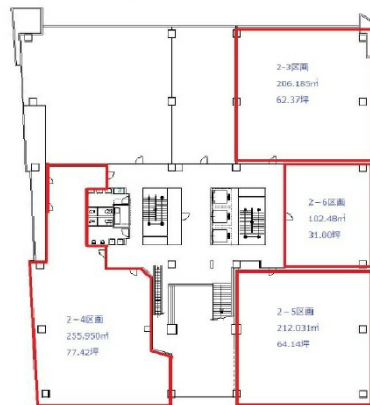

# フジモト第一生命ビルディング 2階64.14坪

千葉県千葉市中央区中央3-3-1

## 物件MAP

| 賃貸条件     |               |
|----------|---------------|
| 月額賃料     | 962,100円 (税別) |
| 坪数       | 64.14坪        |
| 坪単価      | 15,000円 (税別)  |
| 共益費      | 賃料に含む         |
| 礼金       | 無し            |
| 敷金 (保証金) | 10ヶ月          |
| 階数       | 2階 (2-5申込有)   |
| 入居可能日    | 即日            |