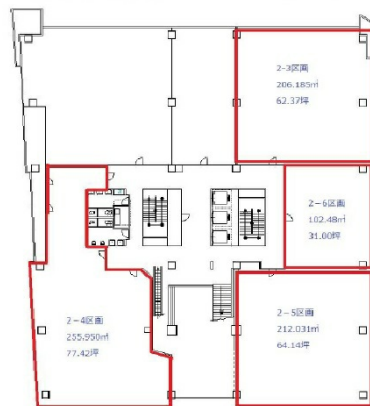

# フジモト第一生命ビルディング 2階77.42坪

千葉県千葉市中央区中央3-3-1

## 物件MAP

賃貸条件	
月額賃料	929,040円 (税別)
坪数	77.42坪
坪単価	12,000円 (税別)
共益費	賃料に含む
礼金	無し
敷金 (保証金)	10ヶ月
階数	2階 (2-4申込有)
入居可能日	即日

ビル情報	
所在地	千葉県千葉市中央区中央3-3-1
最寄り駅	千葉都市モノレール1号線 葦川公園駅 徒歩2分 京成千葉線 千葉中央駅 徒歩6分 JR内房線 千葉駅 徒歩10分 JR中央・総武線 千葉駅 徒歩10分 JR総武本線 千葉駅 徒歩10分

エリア	千葉駅エリア
竣工	1986年9月
耐震	新耐震基準
階数	地上10階 地下1階
用途	店舗
構造	SRC造、一部RC造

設備情報	
エレベーター	3基
空調	セントラル空調
OAフロア	
基準階天井高	2,500mm
光ファイバー	有り
トイレ	男女別・室外
セキュリティ	有り
駐車場	有り