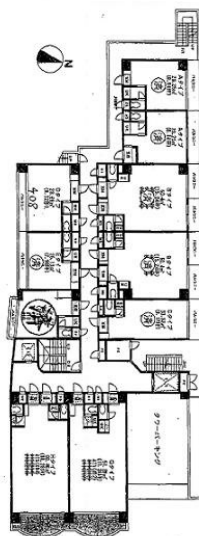

コスモ千葉中央ビル 4階18.29坪

千葉県千葉市中央区中央3-13-7

物件MAP

賃貸条件	
坪数	18.29坪
階数	4階
入居可能日	即日

ビル情報	
所在地	千葉県千葉市中央区中央3-13-7
最寄り駅	京成千葉線 千葉中央駅 徒歩6分 JR中央・総武線 千葉駅 徒歩12分
エリア	千葉駅エリア
竣工	1987年5月
耐震	新耐震基準
階数	地上13階 地上1階
用途	事務所
構造	S造

設備情報	
エレベーター	2基
空調	個別空調
OAフロア	その他
基準階天井高	
光ファイバー	無し
トイレ	男女共用・室内
セキュリティ	無し
駐車場	有り