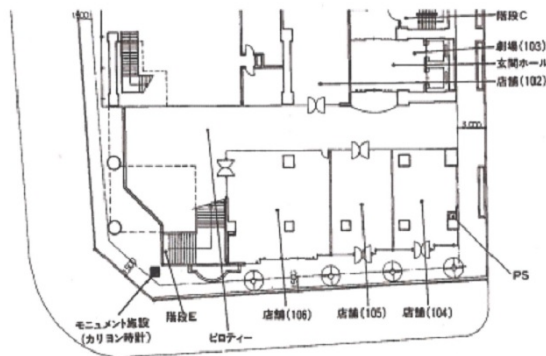

千葉中央ツインビル2号館 1階36坪

千葉県千葉市中央区中央2-5-1

物件MAP

賃貸条件	
坪数	36坪
階数	1階 (106契約予定)
入居可能日	即日
ビル情報	
所在地	千葉県千葉市中央区中央2-5-1
最寄り駅	千葉都市モノレール1号線 葭川公園駅 徒歩3分 京成千葉線 千葉中央駅 徒歩6分 JR総武本線 千葉駅 徒歩9分
エリア	千葉駅エリア
竣工	1989年7月
耐震	新耐震基準
階数	地上14階 地下3階
用途	店舗
構造	SRC造
設備情報	
エレベーター	1基
空調	
OAフロア	その他
基準階天井高	
光ファイバー	無し
トイレ	男女別・室外
セキュリティ	有り
駐車場	有り