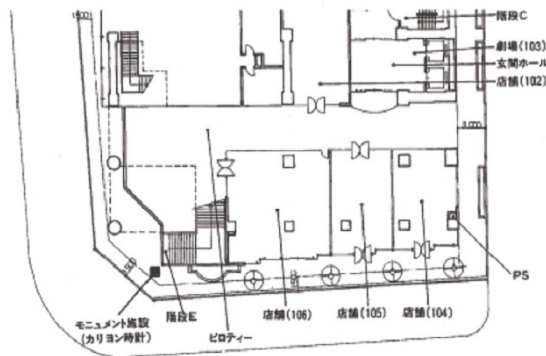

千葉中央ツインビル2号館 1階36坪

千葉県千葉市中央区中央2-5-1

物件MAP

賃貸条件	
坪数	36坪
階数	1階 (106契約予定)
入居可能日	即日
ビル情報	
所在地	千葉県千葉市中央区中央2-5-1
最寄り駅	千葉都市モノレール1号線 葦川公園駅 徒歩3分 京成千葉線 千葉中央駅 徒歩6分 JR総武本線 千葉駅 徒歩9分
エリア	千葉駅エリア
竣工	1989年7月
耐震	新耐震基準
階数	地上14階 地下3階
用途	店舗
構造	SRC造
設備情報	
エレベーター	1基
空調	
OAフロア	その他
基準階天井高	
光ファイバー	無し
トイレ	男女別・室外
セキュリティ	有り
駐車場	有り