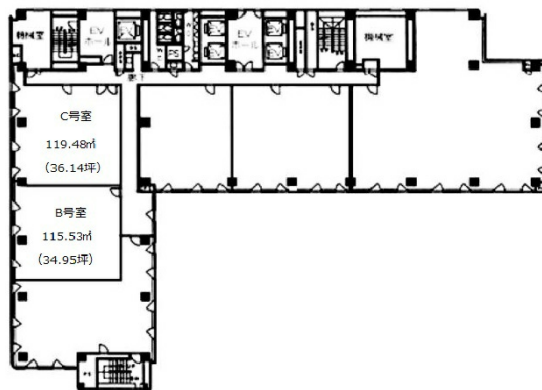

千葉中央ツインビル2号館 10階34.95坪

千葉県千葉市中央区中央2-5-1

物件MAP

賃貸条件	
坪数	34.95坪
階数	10階 (B)
入居可能日	
ビル情報	
所在地	千葉県千葉市中央区中央2-5-1
最寄り駅	千葉都市モノレール1号線 葭川公園駅 徒歩3分 京成千葉線 千葉中央駅 徒歩6分 JR総武本線 千葉駅 徒歩9分
エリア	千葉駅エリア
竣工	1989年7月
耐震	新耐震基準
階数	地上14階 地下3階
用途	事務所
構造	SRC造
設備情報	
エレベーター	1基
空調	
OAフロア	その他
基準階天井高	
光ファイバー	無し
トイレ	男女別・室外
セキュリティ	有り
駐車場	有り