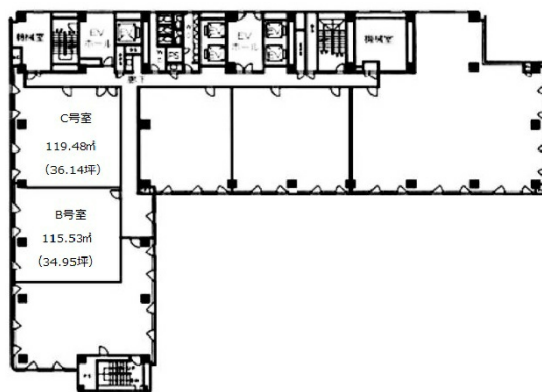

# 千葉中央ツインビル2号館 10階34.95坪

千葉県千葉市中央区中央2-5-1

## 物件MAP

| 賃貸条件   |  |
|--------|--|
| 坪数     | 34.95坪   |
| 階数     | 10階 (B)  |
| 入居可能日  |  |
| ビル情報   |  |
| 所在地    | 千葉県千葉市中央区中央2-5-1   |
| 最寄り駅   | 千葉都市モノレール1号線 葭川公園駅 徒歩3分<br>京成千葉線 千葉中央駅 徒歩6分<br>JR総武本線 千葉駅 徒歩9分 |
| エリア    | 千葉駅エリア   |
| 竣工     | 1989年7月  |
| 耐震     | 新耐震基準  |
| 階数     | 地上14階 地下3階   |
| 用途     | 事務所  |
| 構造     | SRC造   |
| 設備情報   |  |
| エレベーター | 1基   |
| 空調     |  |
| OAフロア  | その他  |
| 基準階天井高 |  |
| 光ファイバー | 無し   |
| トイレ    | 男女別・室外   |
| セキュリティ | 有り   |
| 駐車場    | 有り   |