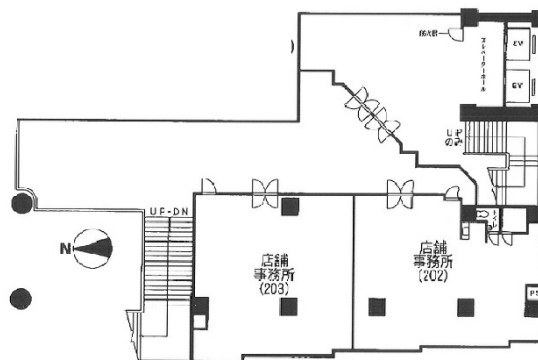

千葉中央ツインビル2号館 2階36.1坪

千葉県千葉市中央区中央2-5-1

物件MAP

賃貸条件	
月額賃料	相談
坪数	36.1坪
坪単価	相談
共益費	賃料に含む
礼金	1ヶ月
敷金（保証金）	10ヶ月
階数	2階（203）
入居可能日	即日

ビル情報	
所在地	千葉県千葉市中央区中央2-5-1
最寄り駅	千葉都市モノレール1号線 葭川公園駅 徒歩3分 京成千葉線 千葉中央駅 徒歩6分 JR総武本線 千葉駅 徒歩9分
エリア	千葉駅エリア
竣工	1989年7月
耐震	新耐震基準
階数	地上14階 地下3階
用途	事務所/店舗
構造	SRC造

設備情報	
エレベーター	1基
空調	
OAフロア	その他
基準階天井高	
光ファイバー	無し
トイレ	男女別・室外
セキュリティ	有り
駐車場	有り

事務所移転の簡単検索サイト

Quick Service

クイックサービス

千葉中央ツインビル2号館 2階36.1坪 千葉県千葉市中央区中央2-5-1

千葉駅エリア（ビルID：0017204）の賃貸オフィス

貸事務所・レンタルオフィス・オフィス移転ならQuickService