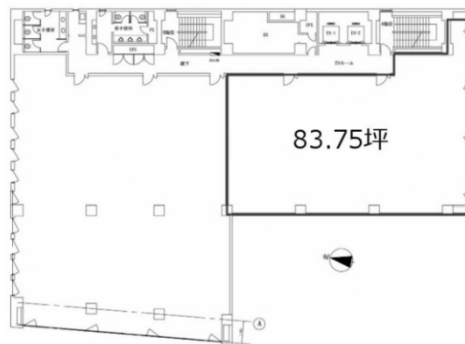

住生・りそな千葉ビル 4階83.75坪

千葉県千葉市中央区中央1-1-3

物件MAP

賃貸条件	
坪数	83.75坪
階数	4階
入居可能日	
ビル情報	
所在地	千葉県千葉市中央区中央1-1-3
最寄り駅	千葉都市モノレール1号線 葦川公園駅 徒歩3分
エリア	千葉駅エリア
竣工	1994年4月
耐震	新耐震基準
階数	地上7階 地下1階
用途	事務所
構造	SRC造
設備情報	
エレベーター	2基
空調	個別空調
OAフロア	その他
基準階天井高	
光ファイバー	有り
トイレ	男女別・室外
セキュリティ	有り
駐車場	有り