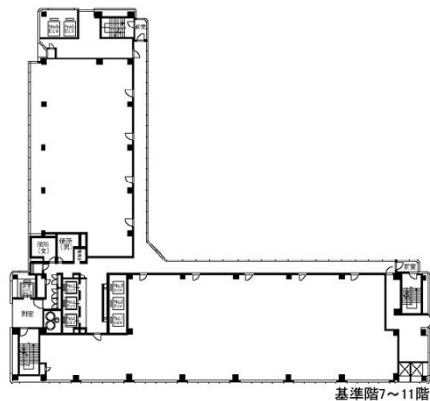

# 千葉中央ツインビル1号館 11階31.41坪

千葉県千葉市中央区中央1-11-1

## 物件MAP

賃貸条件	
月額賃料	相談
坪数	31.41坪
坪単価	相談
共益費	賃料に含む
礼金	無し
敷金（保証金）	相談
階数	11階（1104 先行有）
入居可能日	即日

ビル情報	
所在地	千葉県千葉市中央区中央1-11-1
最寄り駅	千葉都市モノレール1号線 葭川公園駅 徒歩3分 京成千葉線 千葉中央駅 徒歩6分 JR中央・総武線 千葉駅 徒歩9分
エリア	千葉駅エリア
竣工	1989年7月
耐震	新耐震基準
階数	地上17階 地下2階
用途	事務所
構造	S造、一部SRC造