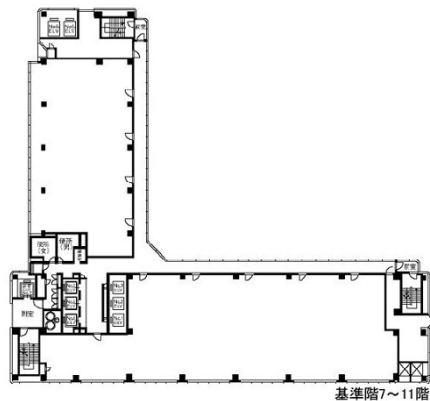

千葉中央ツインビル1号館 11階50.24坪

千葉県千葉市中央区中央1-11-1

物件MAP

賃貸条件	
月額賃料	相談
坪数	50.24坪
坪単価	相談
共益費	賃料に含む
礼金	無し
敷金（保証金）	相談
階数	11階（1102）
入居可能日	即日

ビル情報	
所在地	千葉県千葉市中央区中央1-11-1
最寄り駅	千葉都市モノレール1号線 葭川公園駅 徒歩3分 京成千葉線 千葉中央駅 徒歩6分 JR中央・総武線 千葉駅 徒歩9分
エリア	千葉駅エリア
竣工	1989年7月
耐震	新耐震基準
階数	地上17階 地下2階
用途	事務所
構造	S造、一部SRC造

設備情報	
エレベーター	7基
空調	セントラル空調
OAフロア	OAフロア
基準階天井高	2,450mm
光ファイバー	有り
トイレ	男女別・室外
セキュリティ	有り
駐車場	有り