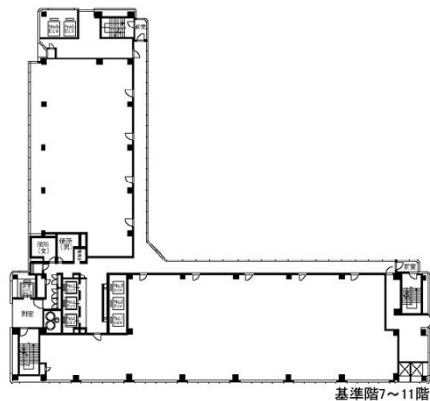

千葉中央ツインビル1号館 11階50.24坪

千葉県千葉市中央区中央1-11-1

物件MAP

賃貸条件	
月額賃料	相談
坪数	50.24坪
坪単価	相談
共益費	賃料に含む
礼金	無し
敷金（保証金）	相談
階数	11階（1102）
入居可能日	即日

ビル情報	
所在地	千葉県千葉市中央区中央1-11-1
最寄り駅	千葉都市モノレール1号線 葦川公園駅 徒歩3分 京成千葉線 千葉中央駅 徒歩6分 JR中央・総武線 千葉駅 徒歩9分
エリア	千葉駅エリア
竣工	1989年7月
耐震	新耐震基準
階数	地上17階 地下2階
用途	事務所
構造	S造、一部SRC造

設備情報	
エレベーター	7基
空調	セントラル空調
OAフロア	OAフロア
基準階天井高	2,450mm
光ファイバー	有り
トイレ	男女別・室外
セキュリティ	有り
駐車場	有り

事務所移転の簡単検索サイト

Quick Service

クイックサービス

千葉中央ツインビル1号館 11階50.24坪 千葉県千葉市中央区中央1-11-1

千葉駅エリア（ビルID：0017198）の賃貸オフィス

貸事務所・レンタルオフィス・オフィス移転なら**QuickService**