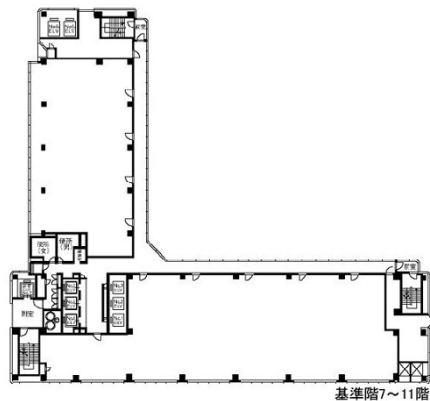

# 千葉中央ツインビル1号館 1階63.01坪

千葉県千葉市中央区中央1-11-1

## 物件MAP

賃貸条件	
月額賃料	相談
坪数	63.01坪
坪単価	相談
共益費	賃料に含む
礼金	無し
敷金（保証金）	相談
階数	1階（101-2）
入居可能日	即日

ビル情報	
所在地	千葉県千葉市中央区中央1-11-1
最寄り駅	千葉都市モノレール1号線 葦川公園駅 徒歩3分 京成千葉線 千葉中央駅 徒歩6分 JR中央・総武線 千葉駅 徒歩9分
エリア	千葉駅エリア
竣工	1989年7月
耐震	新耐震基準
階数	地上17階 地下2階
用途	店舗
構造	S造、一部SRC造