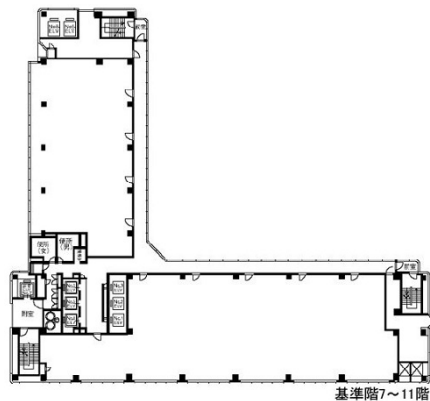

# 千葉中央ツインビル1号館 1階63.01坪

千葉県千葉市中央区中央1-11-1

## 物件MAP

賃貸条件	
月額賃料	相談
坪数	63.01坪
坪単価	相談
共益費	賃料に含む
礼金	無し
敷金（保証金）	相談
階数	1階（101-2）
入居可能日	即日

ビル情報	
所在地	千葉県千葉市中央区中央1-11-1
最寄り駅	千葉都市モノレール1号線 葭川公園駅 徒歩3分 京成千葉線 千葉中央駅 徒歩6分 JR中央・総武線 千葉駅 徒歩9分
エリア	千葉駅エリア
竣工	1989年7月
耐震	新耐震基準
階数	地上17階 地下2階
用途	店舗
構造	S造、一部SRC造

設備情報	
エレベーター	7基
空調	セントラル空調
OAフロア	OAフロア
基準階天井高	2,450mm
光ファイバー	有り
トイレ	男女別・室外
セキュリティ	有り
駐車場	有り

事務所移転の簡単検索サイト

千葉中央ツインビル1号館 1階63.01坪 千葉県千葉市中央区中央1-11-1

千葉駅エリア（ビルID：0017198）の賃貸オフィス

クイックサービス

貸事務所・レンタルオフィス・オフィス移転ならQuickService