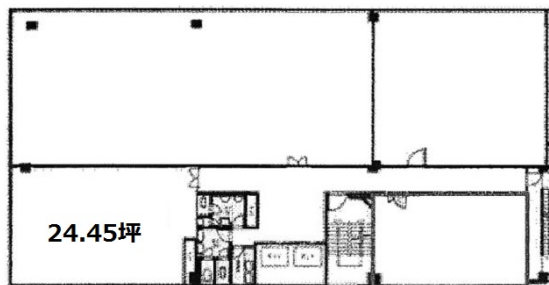

わかちく千葉ビル 4階24.45坪

千葉県千葉市中央区新田町5-10

物件MAP

賃貸条件	
坪数	24.45坪
階数	4階 (404)
入居可能日	
ビル情報	
所在地	千葉県千葉市中央区新田町5-10
最寄り駅	京成千葉線 千葉中央駅 徒歩6分 JR中央・総武線 千葉駅 徒歩8分 JR総武本線 千葉駅 徒歩8分
エリア	千葉駅エリア
竣工	1993年2月
耐震	新耐震基準
階数	地上8階 地下1階
用途	事務所
構造	SRC造、一部S造
設備情報	
エレベーター	2基
空調	個別空調
OAフロア	
基準階天井高	2,550mm
光ファイバー	有り
トイレ	男女別・室外
セキュリティ	有り
駐車場	有り