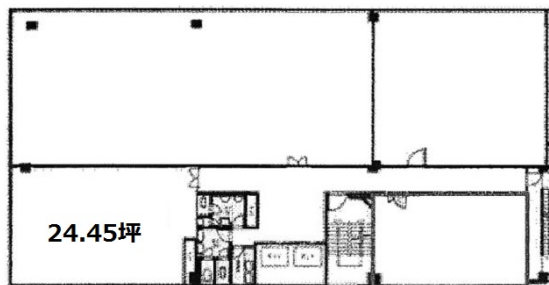

わかちく千葉ビル 4階24.45坪

千葉県千葉市中央区新田町5-10

物件MAP

賃貸条件	
坪数	24.45坪
階数	4階 (404)
入居可能日	
ビル情報	
所在地	千葉県千葉市中央区新田町5-10
最寄り駅	京成千葉線 千葉中央駅 徒歩6分 JR中央・総武線 千葉駅 徒歩8分 JR総武本線 千葉駅 徒歩8分
エリア	千葉駅エリア
竣工	1993年2月
耐震	新耐震基準
階数	地上8階 地下1階
用途	事務所
構造	SRC造、一部S造
設備情報	
エレベーター	2基
空調	個別空調
OAフロア	
基準階天井高	2,550mm
光ファイバー	有り
トイレ	男女別・室外
セキュリティ	有り
駐車場	有り

事務所移転の簡単検索サイト

Quick Service

クイックサービス

わかちく千葉ビル 4階24.45坪 千葉県千葉市中央区新田町5-10

千葉駅エリア (ビルID: 0017191) の賃貸オフィス

貸事務所・レンタルオフィス・オフィス移転ならQuickService

物件詳細はこちらから

 0120-55-2620