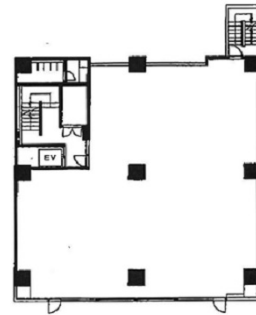

岩澤ビル 2階25坪

千葉県千葉市中央区新田町2-19

物件MAP

賃貸条件	
月額賃料	相談
坪数	25坪
坪単価	相談
共益費	賃料に含む
礼金	2ヶ月
敷金（保証金）	4ヶ月
階数	2階（202）
入居可能日	即日

ビル情報	
所在地	千葉県千葉市中央区新田町2-19
最寄り駅	JR中央・総武線 千葉駅 徒歩5分 JR総武本線 千葉駅 徒歩5分
エリア	千葉駅エリア
竣工	1975年3月
耐震	耐震補強済
階数	地上9階
用途	事務所
構造	SRC造

設備情報	
エレベーター	1基
空調	個別空調
OAフロア	その他
基準階天井高	
光ファイバー	無し
トイレ	男女共用・室外
セキュリティ	有り
駐車場	無し

事務所移転の簡単検索サイト

Quick Service

クイックサービス

岩澤ビル 2階25坪 千葉県千葉市中央区新田町2-19

千葉駅エリア（ビルID：0017188）の賃貸オフィス

貸事務所・レンタルオフィス・オフィス移転なら**QuickService**