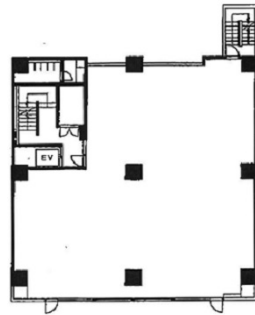

岩澤ビル 2階25坪

千葉県千葉市中央区新田町2-19

物件MAP

賃貸条件	
月額賃料	相談
坪数	25坪
坪単価	相談
共益費	賃料に含む
礼金	2ヶ月
敷金（保証金）	4ヶ月
階数	2階（201）
入居可能日	即日

ビル情報	
所在地	千葉県千葉市中央区新田町2-19
最寄り駅	JR中央・総武線 千葉駅 徒歩5分 JR総武本線 千葉駅 徒歩5分
エリア	千葉駅エリア
竣工	1975年3月
耐震	耐震補強済
階数	地上9階
用途	事務所
構造	SRC造

設備情報	
エレベーター	1基
空調	個別空調
OAフロア	その他
基準階天井高	
光ファイバー	無し
トイレ	男女共用・室外
セキュリティ	有り
駐車場	無し

事務所移転の簡単検索サイト

Quick Service

クイックサービス

岩澤ビル 2階25坪 千葉県千葉市中央区新田町2-19

千葉駅エリア（ビルID：0017188）の賃貸オフィス

貸事務所・レンタルオフィス・オフィス移転なら**QuickService**