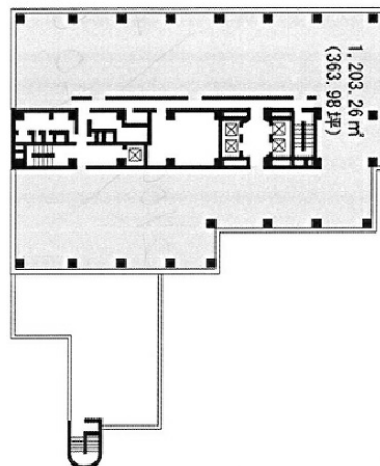

日本生命千葉駅前ビル 1階209坪

千葉県千葉市中央区新町3-13

物件MAP

賃貸条件	
月額賃料	相談
坪数	209坪
坪単価	相談
共益費	相談
礼金	無し
敷金（保証金）	相談
階数	1階
入居可能日	相談

ビル情報	
所在地	千葉県千葉市中央区新町3-13
最寄り駅	京成千葉線 京成千葉駅 徒歩3分 JR中央・総武線 千葉駅 徒歩5分 JR総武本線 千葉駅 徒歩5分 JR外房線 千葉駅 徒歩5分 JR内房線 千葉駅 徒歩5分
エリア	千葉駅エリア
竣工	1989年2月
耐震	新耐震基準
階数	地上12階 地下1階
用途	事務所
構造	SRC造

設備情報	
エレベーター	4基
空調	セントラル空調
OAフロア	OAフロア
基準階天井高	2,500mm
光ファイバー	有り
トイレ	男女別・室外
セキュリティ	有り
駐車場	有り