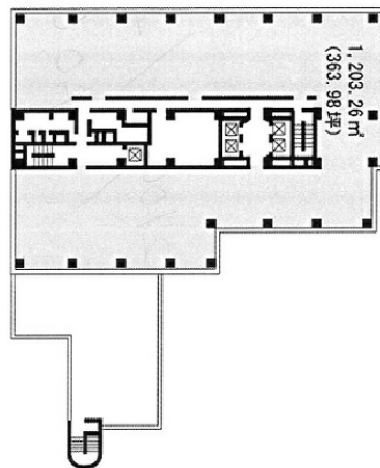

日本生命千葉駅前ビル 6階140.03坪

千葉県千葉市中央区新町3-13

物件MAP

賃貸条件	
坪数	140.03坪
階数	6階
入居可能日	

ビル情報	
所在地	千葉県千葉市中央区新町3-13
最寄り駅	京成千葉線 京成千葉駅 徒歩3分 JR中央・総武線 千葉駅 徒歩5分 JR総武本線 千葉駅 徒歩5分 JR外房線 千葉駅 徒歩5分 JR内房線 千葉駅 徒歩5分

エリア	千葉駅エリア
竣工	1989年2月
耐震	新耐震基準
階数	地上12階 地下1階
用途	事務所
構造	SRC造

設備情報	
エレベーター	4基
空調	セントラル空調
OAフロア	OAフロア
基準階天井高	2,500mm
光ファイバー	有り
トイレ	男女別・室外
セキュリティ	有り
駐車場	有り