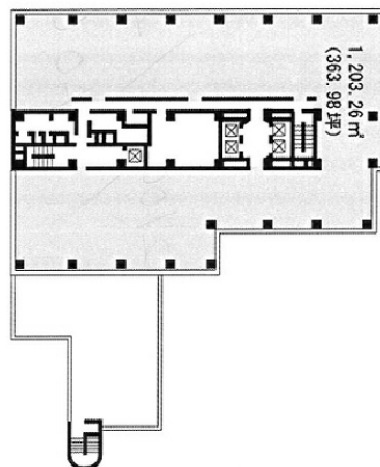

日本生命千葉駅前ビル 6階140.03坪

千葉県千葉市中央区新町3-13

物件MAP

賃貸条件	
坪数	140.03坪
階数	6階
入居可能日	

ビル情報	
所在地	千葉県千葉市中央区新町3-13
最寄り駅	京成千葉線 京成千葉駅 徒歩3分 JR中央・総武線 千葉駅 徒歩5分 JR総武本線 千葉駅 徒歩5分 JR外房線 千葉駅 徒歩5分 JR内房線 千葉駅 徒歩5分

エリア	千葉駅エリア
竣工	1989年2月
耐震	新耐震基準
階数	地上12階 地下1階
用途	事務所
構造	SRC造

設備情報	
エレベーター	4基
空調	セントラル空調
OAフロア	OAフロア
基準階天井高	2,500mm
光ファイバー	有り
トイレ	男女別・室外
セキュリティ	有り
駐車場	有り

事務所移転の簡単検索サイト

Quick Service

クイックサービス

日本生命千葉駅前ビル 6階140.03坪 千葉県千葉市中央区新町3-13

千葉駅エリア (ビルID: 0017183) の賃貸オフィス

貸事務所・レンタルオフィス・オフィス移転ならQuickService