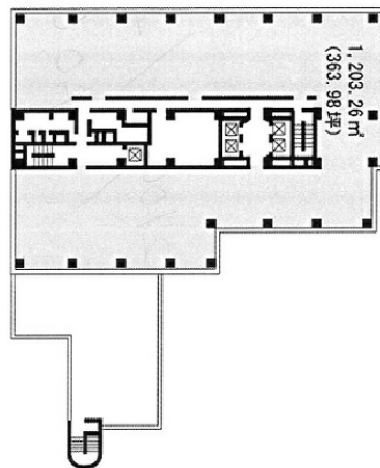

# 日本生命千葉駅前ビル 4階75.97坪

千葉県千葉市中央区新町3-13

## 物件MAP

賃貸条件	
坪数	75.97坪
階数	4階
入居可能日	

ビル情報	
所在地	千葉県千葉市中央区新町3-13
最寄り駅	京成千葉線 京成千葉駅 徒歩3分 JR中央・総武線 千葉駅 徒歩5分 JR総武本線 千葉駅 徒歩5分 JR外房線 千葉駅 徒歩5分 JR内房線 千葉駅 徒歩5分

エリア	千葉駅エリア
竣工	1989年2月
耐震	新耐震基準
階数	地上12階 地下1階
用途	事務所
構造	SRC造