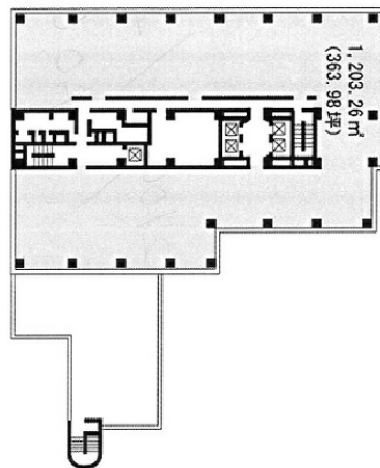

# 日本生命千葉駅前ビル 4階75.97坪

千葉県千葉市中央区新町3-13

物件MAP

賃貸条件	
坪数	75.97坪
階数	4階
入居可能日	

ビル情報	
所在地	千葉県千葉市中央区新町3-13
最寄り駅	京成千葉線 京成千葉駅 徒歩3分 JR中央・総武線 千葉駅 徒歩5分 JR総武本線 千葉駅 徒歩5分 JR外房線 千葉駅 徒歩5分 JR内房線 千葉駅 徒歩5分

エリア	千葉駅エリア
竣工	1989年2月
耐震	新耐震基準
階数	地上12階 地下1階
用途	事務所
構造	SRC造

設備情報	
エレベーター	4基
空調	セントラル空調
OAフロア	OAフロア
基準階天井高	2,500mm
光ファイバー	有り
トイレ	男女別・室外
セキュリティ	有り
駐車場	有り

事務所移転の簡単検索サイト

Quick Service

クイックサービス

日本生命千葉駅前ビル 4階75.97坪 千葉県千葉市中央区新町3-13

千葉駅エリア (ビルID: 0017183) の賃貸オフィス

貸事務所・レンタルオフィス・オフィス移転ならQuickService