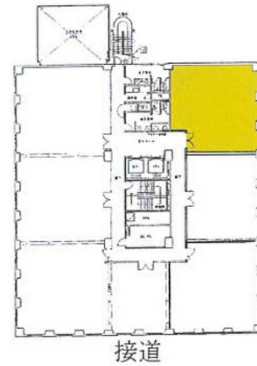

# 千葉ウエストビル 9階26.3坪

千葉県千葉市中央区新町24-9

## 物件MAP

賃貸条件	
坪数	26.3坪
階数	9階 (907)
入居可能日	
ビル情報	
所在地	千葉県千葉市中央区新町24-9
最寄り駅	JR中央・総武線 千葉駅 徒歩6分 JR外房線 千葉駅 徒歩6分 JR内房線 千葉駅 徒歩6分
エリア	千葉駅エリア
竣工	1996年1月
耐震	新耐震基準
階数	地上9階
用途	事務所
構造	SRC造
設備情報	
エレベーター	2基
空調	個別空調
OAフロア	OAフロア
基準階天井高	2,550mm
光ファイバー	有り
トイレ	男女別・室外
セキュリティ	有り
駐車場	有り