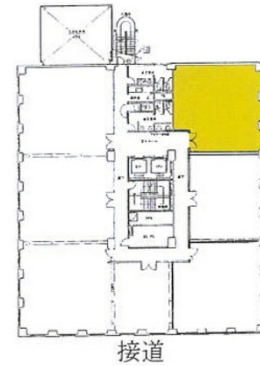

千葉ウエストビル 9階26.3坪

千葉県千葉市中央区新町24-9

物件MAP

賃貸条件	
坪数	26.3坪
階数	9階 (907)
入居可能日	

ビル情報	
所在地	千葉県千葉市中央区新町24-9
最寄り駅	JR中央・総武線 千葉駅 徒歩6分 JR外房線 千葉駅 徒歩6分 JR内房線 千葉駅 徒歩6分
エリア	千葉駅エリア
竣工	1996年1月
耐震	新耐震基準
階数	地上9階
用途	事務所
構造	SRC造

設備情報	
エレベーター	2基
空調	個別空調
OAフロア	OAフロア
基準階天井高	2,550mm
光ファイバー	有り
トイレ	男女別・室外
セキュリティ	有り
駐車場	有り

事務所移転の簡単検索サイト

千葉ウエストビル 9階26.3坪 千葉県千葉市中央区新町24-9

千葉駅エリア (ビルID: 0017182) の賃貸オフィス

クイックサービス

貸事務所・レンタルオフィス・オフィス移転ならQuickService