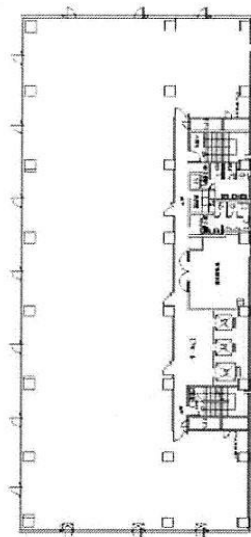

千葉新町ビル 8階82坪

千葉県千葉市中央区新町18-14

物件MAP

賃貸条件	
月額賃料	相談
坪数	82坪
坪単価	相談
共益費	相談
礼金	無し
敷金（保証金）	相談
階数	8階（先行有）
入居可能日	2024年5月

ビル情報	
所在地	千葉県千葉市中央区新町18-14
最寄り駅	JR中央・総武線 千葉駅 徒歩4分 JR外房線 千葉駅 徒歩4分 JR内房線 千葉駅 徒歩4分 京成千葉線 京成千葉駅 徒歩3分
エリア	千葉駅エリア
竣工	1990年1月
耐震	新耐震基準
階数	地上9階 地下1階
用途	事務所
構造	SRC造

設備情報	
エレベーター	3基
空調	個別空調
OAフロア	OAフロア
基準階天井高	2,550mm
光ファイバー	有り
トイレ	男女別・室外
セキュリティ	有り
駐車場	有り

事務所移転の簡単検索サイト

千葉新町ビル 8階82坪 千葉県千葉市中央区新町18-14

千葉駅エリア（ビルID：0017181）の賃貸オフィス

クイックサービス

貸事務所・レンタルオフィス・オフィス移転ならQuickService

物件詳細はこちらから