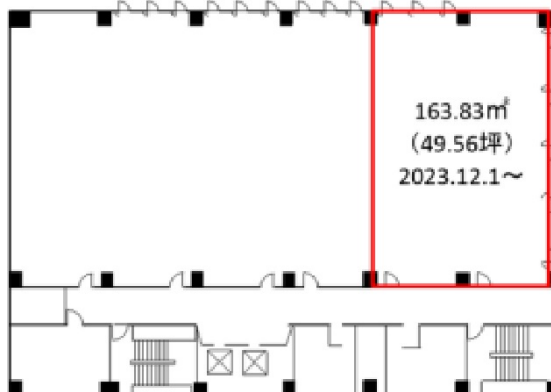

# 千葉第一生命ビルディング 5階49.56坪

千葉県千葉市中央区新町18-10

## 物件MAP

賃貸条件	
月額賃料	相談
坪数	49.56坪
坪単価	相談
共益費	相談
礼金	無し
敷金（保証金）	相談
階数	5階
入居可能日	即日

ビル情報	
所在地	千葉県千葉市中央区新町18-10
最寄り駅	JR中央・総武線 千葉駅 徒歩3分 京成千葉線 京成千葉駅 徒歩3分
エリア	千葉駅エリア
竣工	1982年4月
耐震	耐震補強済
階数	地上8階 地下1階
用途	事務所
構造	SRC造