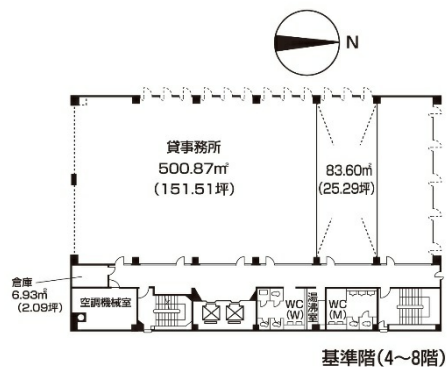

千葉第一生命ビルディング 2階26.27坪

千葉県千葉市中央区新町18-10

基準階(4~8階)

物件MAP

賃貸条件	
坪数	26.27坪
階数	2階
入居可能日	
ビル情報	
所在地	千葉県千葉市中央区新町18-10
最寄り駅	JR中央・総武線 千葉駅 徒歩3分
エリア	千葉駅エリア
竣工	1982年4月
耐震	耐震補強済
階数	地上8階 地下1階
用途	事務所
構造	SRC造
設備情報	
エレベーター	2基
空調	個別空調
OAフロア	タイルカーペット
基準階天井高	2,500mm
光ファイバー	有り
トイレ	男女別・室外
セキュリティ	有り
駐車場	有り