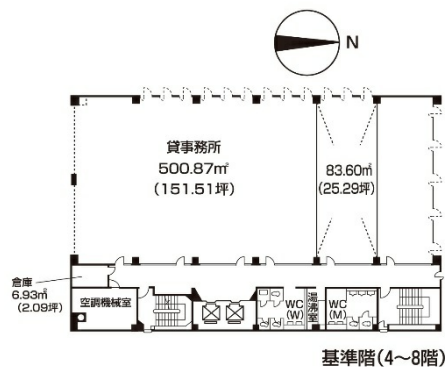

千葉第一生命ビルディング 2階26.27坪

千葉県千葉市中央区新町18-10

物件MAP

賃貸条件	
坪数	26.27坪
階数	2階
入居可能日	
ビル情報	
所在地	千葉県千葉市中央区新町18-10
最寄り駅	JR中央・総武線 千葉駅 徒歩3分
エリア	千葉駅エリア
竣工	1982年4月
耐震	耐震補強済
階数	地上8階 地下1階
用途	事務所
構造	SRC造
設備情報	
エレベーター	2基
空調	個別空調
OAフロア	タイルカーペット
基準階天井高	2,500mm
光ファイバー	有り
トイレ	男女別・室外
セキュリティ	有り
駐車場	有り

事務所移転の簡単検索サイト

Quick Service

クイックサービス

千葉第一生命ビルディング 2階26.27坪 千葉県千葉市中央区新町18-10

千葉駅エリア (ビルID: 0017179) の賃貸オフィス

貸事務所・レンタルオフィス・オフィス移転ならQuickService

物件詳細はこちらから

0120-55-2620