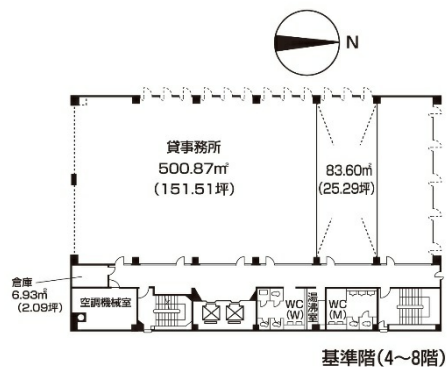

千葉第一生命ビルディング 2階25.62坪

千葉県千葉市中央区新町18-10

基準階(4~8階)

物件MAP

賃貸条件	
坪数	25.62坪
階数	2階
入居可能日	
ビル情報	
所在地	千葉県千葉市中央区新町18-10
最寄り駅	JR中央・総武線 千葉駅 徒歩3分
エリア	千葉駅エリア
竣工	1982年4月
耐震	耐震補強済
階数	地上8階 地下1階
用途	事務所
構造	SRC造
設備情報	
エレベーター	2基
空調	個別空調
OAフロア	タイルカーペット
基準階天井高	2,500mm
光ファイバー	有り
トイレ	男女別・室外
セキュリティ	有り
駐車場	有り