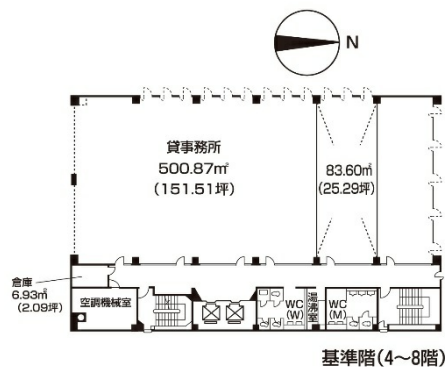

# 千葉第一生命ビルディング 2階25.62坪

千葉県千葉市中央区新町18-10

基準階(4~8階)

## 物件MAP

賃貸条件	
坪数	25.62坪
階数	2階
入居可能日	
ビル情報	
所在地	千葉県千葉市中央区新町18-10
最寄り駅	JR中央・総武線 千葉駅 徒歩3分
エリア	千葉駅エリア
竣工	1982年4月
耐震	耐震補強済
階数	地上8階 地下1階
用途	事務所
構造	SRC造
設備情報	
エレベーター	2基
空調	個別空調
OAフロア	タイルカーペット
基準階天井高	2,500mm
光ファイバー	有り
トイレ	男女別・室外
セキュリティ	有り
駐車場	有り