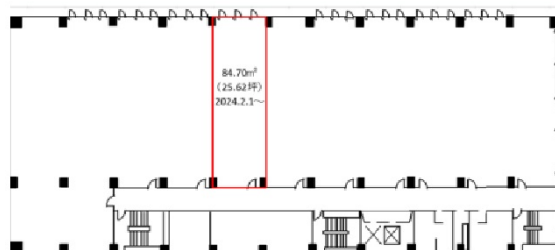

千葉第一生命ビルディング 3階25.62坪

千葉県千葉市中央区新町18-10

物件MAP

賃貸条件	
月額賃料	相談
坪数	25.62坪
坪単価	相談
共益費	相談
礼金	無し
敷金（保証金）	相談
階数	3階（検討有）
入居可能日	即日

ビル情報	
所在地	千葉県千葉市中央区新町18-10
最寄り駅	JR中央・総武線 千葉駅 徒歩3分 京成千葉線 京成千葉駅 徒歩3分
エリア	千葉駅エリア
竣工	1982年4月
耐震	耐震補強済
階数	地上8階 地下1階
用途	事務所
構造	SRC造

設備情報	
エレベーター	2基
空調	個別空調
OAフロア	タイルカーペット
基準階天井高	2,500mm
光ファイバー	有り
トイレ	男女別・室外
セキュリティ	有り
駐車場	有り