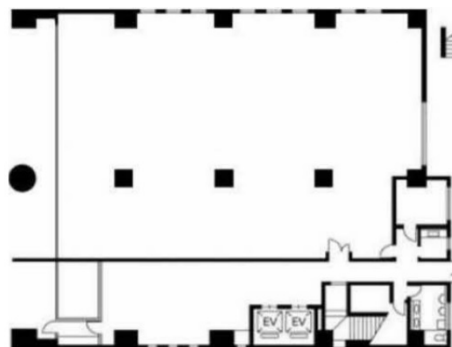

# 第12東ビル 1階96.5坪

千葉県千葉市中央区新町17-13

## 物件MAP

賃貸条件	
坪数	96.5坪
階数	1階
入居可能日	
ビル情報	
所在地	千葉県千葉市中央区新町17-13
最寄り駅	京成千葉線 京成千葉駅 徒歩5分 JR中央・総武線 千葉駅 徒歩6分 JR総武本線 千葉駅 徒歩6分 JR外房線 千葉駅 徒歩6分
エリア	千葉駅エリア
竣工	1994年8月
耐震	新耐震基準
階数	地上8階
用途	事務所
構造	SRC造
設備情報	
エレベーター	2基
空調	個別空調
OAフロア	
基準階天井高	2,570mm
光ファイバー	有り
トイレ	男女別・室外
セキュリティ	有り
駐車場	有り