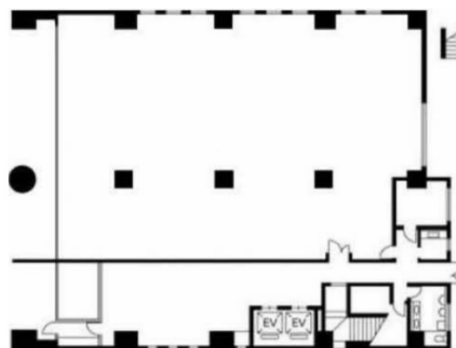

## 物件MAP

賃貸条件	
坪数	96.5坪
階数	1階
入居可能日	
ビル情報	
所在地	千葉県千葉市中央区新町17-13
最寄り駅	京成千葉線 京成千葉駅 徒歩5分 JR中央・総武線 千葉駅 徒歩6分 JR総武本線 千葉駅 徒歩6分 JR外房線 千葉駅 徒歩6分
エリア	千葉駅エリア
竣工	1994年8月
耐震	新耐震基準
階数	地上8階
用途	事務所
構造	SRC造
設備情報	
エレベーター	2基
空調	個別空調
OAフロア	
基準階天井高	2,570mm
光ファイバー	有り
トイレ	男女別・室外
セキュリティ	有り
駐車場	有り