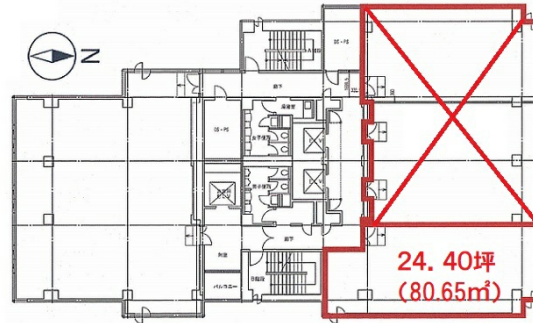

JPR千葉ビル 3階24.4坪

千葉県千葉市中央区新町1-17

物件MAP

賃貸条件	
月額賃料	相談
坪数	24.4坪
坪単価	相談
共益費	賃料に含む
礼金	無し
敷金（保証金）	12ヶ月
階数	3階
入居可能日	即日

ビル情報	
所在地	千葉県千葉市中央区新町1-17
最寄り駅	京成千葉線 京成千葉駅 徒歩4分 千葉都市モノレール1号線 千葉駅 徒歩4分 JR中央・総武線 千葉駅 徒歩6分
エリア	千葉駅エリア
竣工	1991年1月
耐震	新耐震基準
階数	地上13階 地下1階
用途	事務所
構造	SRC造

設備情報	
エレベーター	3基
空調	
OAフロア	OAフロア
基準階天井高	2,560mm
光ファイバー	有り
トイレ	男女別・室外
セキュリティ	有り
駐車場	有り