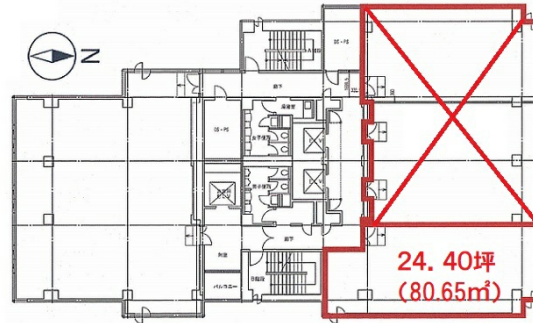

## 物件MAP

| 賃貸条件    |       |
|---------|-------|
| 月額賃料    | 相談    |
| 坪数      | 24.4坪 |
| 坪単価     | 相談    |
| 共益費     | 賃料に含む |
| 礼金      | 無し    |
| 敷金（保証金） | 12ヶ月  |
| 階数      | 3階    |
| 入居可能日   | 即日    |