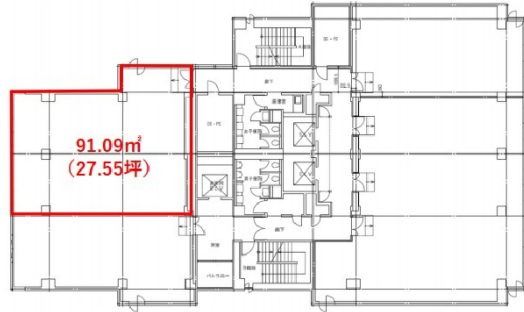

# JPR千葉ビル 9階22.89坪

千葉県千葉市中央区新町1-17

## 物件MAP

賃貸条件	
坪数	22.89坪
階数	9階
入居可能日	即日
ビル情報	
所在地	千葉県千葉市中央区新町1-17
最寄り駅	京成千葉線 京成千葉駅 徒歩4分 千葉都市モノレール1号線 千葉駅 徒歩4分 JR中央・総武線 千葉駅 徒歩6分
エリア	千葉駅エリア
竣工	1991年1月
耐震	新耐震基準
階数	地上13階 地下1階
用途	事務所
構造	SRC造
設備情報	
エレベーター	3基
空調	
OAフロア	OAフロア
基準階天井高	2,560mm
光ファイバー	有り
トイレ	男女別・室外
セキュリティ	有り
駐車場	有り