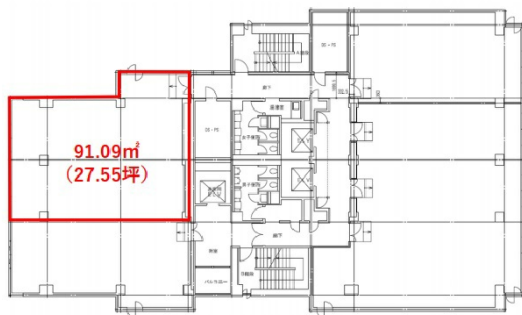

JPR千葉ビル 9階22.89坪

千葉県千葉市中央区新町1-17

物件MAP

賃貸条件	
坪数	22.89坪
階数	9階
入居可能日	即日
ビル情報	
所在地	千葉県千葉市中央区新町1-17
最寄り駅	京成千葉線 京成千葉駅 徒歩4分 千葉都市モノレール1号線 千葉駅 徒歩4分 JR中央・総武線 千葉駅 徒歩6分
エリア	千葉駅エリア
竣工	1991年1月
耐震	新耐震基準
階数	地上13階 地下1階
用途	事務所
構造	SRC造
設備情報	
エレベーター	3基
空調	
OAフロア	OAフロア
基準階天井高	2,560mm
光ファイバー	有り
トイレ	男女別・室外
セキュリティ	有り
駐車場	有り