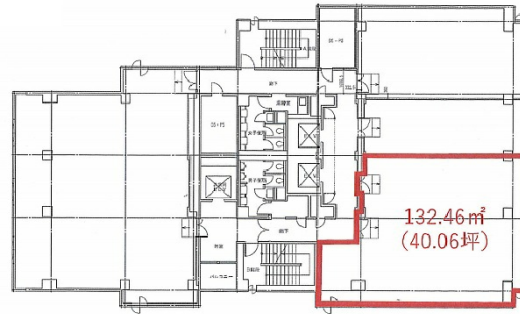

JPR千葉ビル 12階39.84坪

千葉県千葉市中央区新町1-17

物件MAP

賃貸条件	
坪数	39.84坪
階数	12階
入居可能日	
ビル情報	
所在地	千葉県千葉市中央区新町1-17
最寄り駅	京成千葉線 京成千葉駅 徒歩4分 千葉都市モノレール1号線 千葉駅 徒歩4分 JR中央・総武線 千葉駅 徒歩6分
エリア	千葉駅エリア
竣工	1991年1月
耐震	新耐震基準
階数	地上13階 地下1階
用途	事務所
構造	SRC造
設備情報	
エレベーター	3基
空調	
OAフロア	OAフロア
基準階天井高	2,560mm
光ファイバー	有り
トイレ	男女別・室外
セキュリティ	有り
駐車場	有り