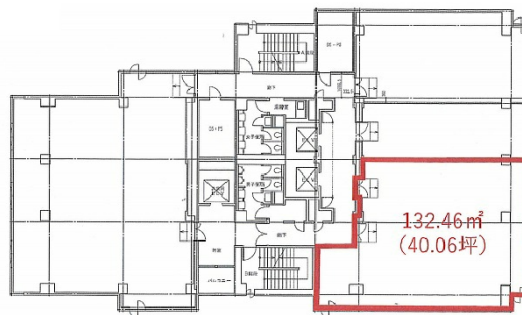

JPR千葉ビル 12階39.84坪

千葉県千葉市中央区新町1-17

物件MAP

賃貸条件	
坪数	39.84坪
階数	12階
入居可能日	
ビル情報	
所在地	千葉県千葉市中央区新町1-17
最寄り駅	京成千葉線 京成千葉駅 徒歩4分 千葉都市モノレール1号線 千葉駅 徒歩4分 JR中央・総武線 千葉駅 徒歩6分
エリア	千葉駅エリア
竣工	1991年1月
耐震	新耐震基準
階数	地上13階 地下1階
用途	事務所
構造	SRC造
設備情報	
エレベーター	3基
空調	
OAフロア	OAフロア
基準階天井高	2,560mm
光ファイバー	有り
トイレ	男女別・室外
セキュリティ	有り
駐車場	有り