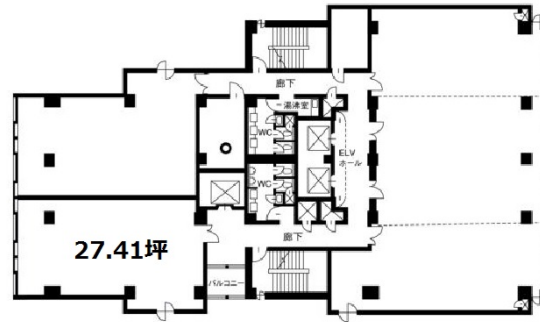

JPR千葉ビル 3階19.99坪

千葉県千葉市中央区新町1-17

物件MAP

賃貸条件	
坪数	19.99坪
階数	3階
入居可能日	
ビル情報	
所在地	千葉県千葉市中央区新町1-17
最寄り駅	京成千葉線 京成千葉駅 徒歩4分 千葉都市モノレール1号線 千葉駅 徒歩4分 JR中央・総武線 千葉駅 徒歩6分
エリア	千葉駅エリア
竣工	1991年1月
耐震	新耐震基準
階数	地上13階 地下1階
用途	事務所
構造	SRC造
設備情報	
エレベーター	3基
空調	
OAフロア	OAフロア
基準階天井高	2,560mm
光ファイバー	有り
トイレ	男女別・室外
セキュリティ	有り
駐車場	有り