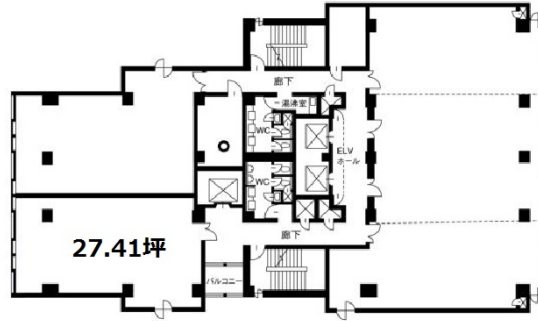

# JPR千葉ビル 3階19.99坪

千葉県千葉市中央区新町1-17

物件MAP

賃貸条件	
坪数	19.99坪
階数	3階
入居可能日	
ビル情報	
所在地	千葉県千葉市中央区新町1-17
最寄り駅	京成千葉線 京成千葉駅 徒歩4分 千葉都市モノレール1号線 千葉駅 徒歩4分 JR中央・総武線 千葉駅 徒歩6分
エリア	千葉駅エリア
竣工	1991年1月
耐震	新耐震基準
階数	地上13階 地下1階
用途	事務所
構造	SRC造
設備情報	
エレベーター	3基
空調	
OAフロア	OAフロア
基準階天井高	2,560mm
光ファイバー	有り
トイレ	男女別・室外
セキュリティ	有り
駐車場	有り