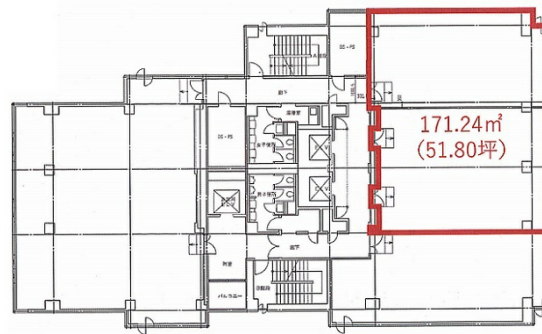

JPR千葉ビル 13階24.95坪

千葉県千葉市中央区新町1-17

物件MAP

賃貸条件	
坪数	24.95坪
階数	13階（申込有）
入居可能日	
ビル情報	
所在地	千葉県千葉市中央区新町1-17
最寄り駅	京成千葉線 京成千葉駅 徒歩4分 千葉都市モノレール1号線 千葉駅 徒歩4分 JR中央・総武線 千葉駅 徒歩6分
エリア	千葉駅エリア
竣工	1991年1月
耐震	新耐震基準
階数	地上13階 地下1階
用途	事務所
構造	SRC造
設備情報	
エレベーター	3基
空調	
OAフロア	OAフロア
基準階天井高	2,560mm
光ファイバー	有り
トイレ	男女別・室外
セキュリティ	有り
駐車場	有り