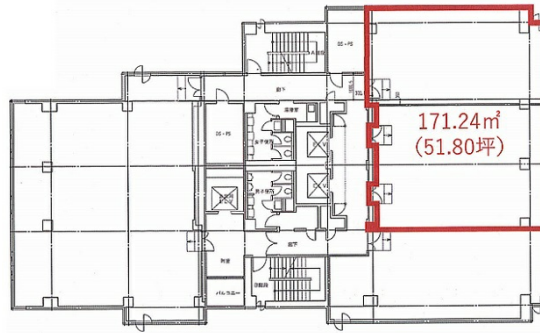

JPR千葉ビル 13階24.95坪

千葉県千葉市中央区新町1-17

物件MAP

賃貸条件	
坪数	24.95坪
階数	13階（申込有）
入居可能日	
ビル情報	
所在地	千葉県千葉市中央区新町1-17
最寄り駅	京成千葉線 京成千葉駅 徒歩4分 千葉都市モノレール1号線 千葉駅 徒歩4分 JR中央・総武線 千葉駅 徒歩6分
エリア	千葉駅エリア
竣工	1991年1月
耐震	新耐震基準
階数	地上13階 地下1階
用途	事務所
構造	SRC造
設備情報	
エレベーター	3基
空調	
OAフロア	OAフロア
基準階天井高	2,560mm
光ファイバー	有り
トイレ	男女別・室外
セキュリティ	有り
駐車場	有り