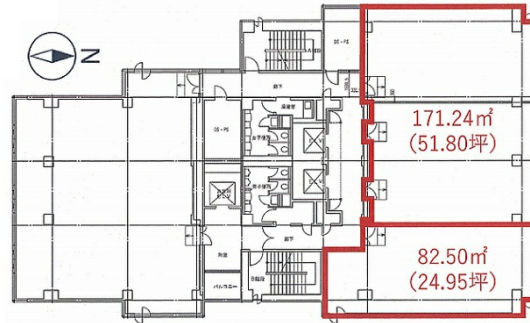

JPR千葉ビル 12階13.79坪

千葉県千葉市中央区新町1-17

物件MAP

賃貸条件	
坪数	13.79坪
階数	12階（申込有）
入居可能日	
ビル情報	
所在地	千葉県千葉市中央区新町1-17
最寄り駅	京成千葉線 京成千葉駅 徒歩4分 千葉都市モノレール1号線 千葉駅 徒歩4分 JR中央・総武線 千葉駅 徒歩6分
エリア	千葉駅エリア
竣工	1991年1月
耐震	新耐震基準
階数	地上13階 地下1階
用途	事務所
構造	SRC造
設備情報	
エレベーター	3基
空調	
OAフロア	OAフロア
基準階天井高	2,560mm
光ファイバー	有り
トイレ	男女別・室外
セキュリティ	有り
駐車場	有り